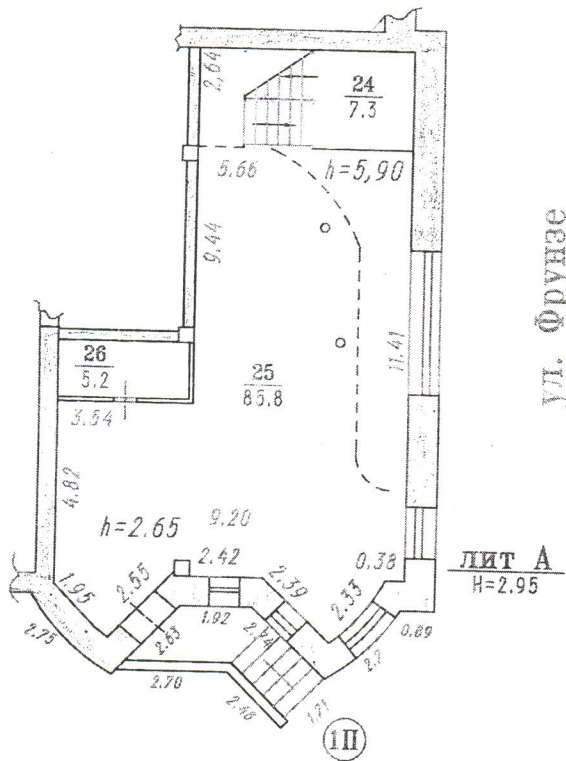

ул. Фрунзе

S = 208,742

РФ	ОГФ ГУ "Центр ТИ ОО"		Инвент. N
Поэтажный план 1-го этажа			6658948
ул Фрунзе 72 корпус 1 П			Листов 2
			Лист N 2
			M 1:200
10.02.04	Обмерил	Кошкина Т.П.	
10.02.04	Чертил	Кошкина Т.П.	
13.02.04	Проверил	Мартыненко Л.Н.	