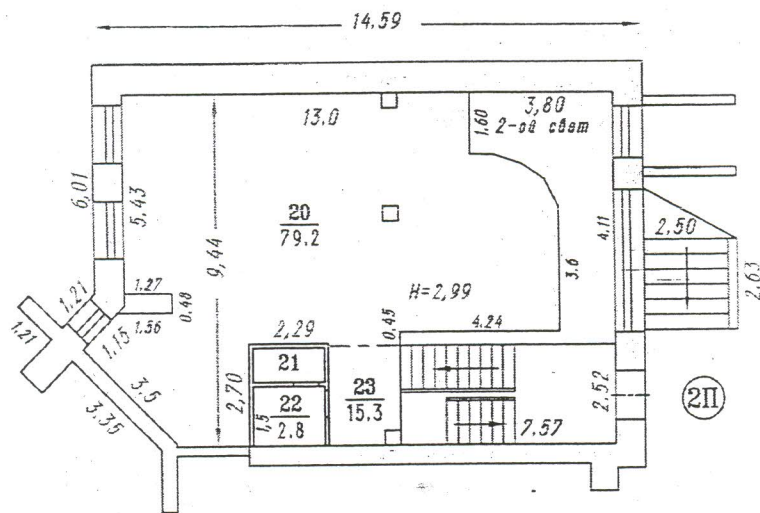

ул. ФРУНЗЕ

S = 185.7

РФ	ОГФ ГУ "Центр ТИ 00"		Инвент. N
Первый этаж	2 П		6658948
ул. ФРУНЗЕ	72 КОРПУС1		Листов 2
			Лист N 2
			М 1:200
11.02.04	Обмерил	Кошкина Т.П.	<i>[Signature]</i>
12.02.04	Чертил	Кошкина Т.П.	<i>[Signature]</i>
17.02.04	Проверил	Мартыненко Л.Н.	<i>[Signature]</i>
	Принял	Мещерякова Ж.Б.	<i>[Signature]</i>